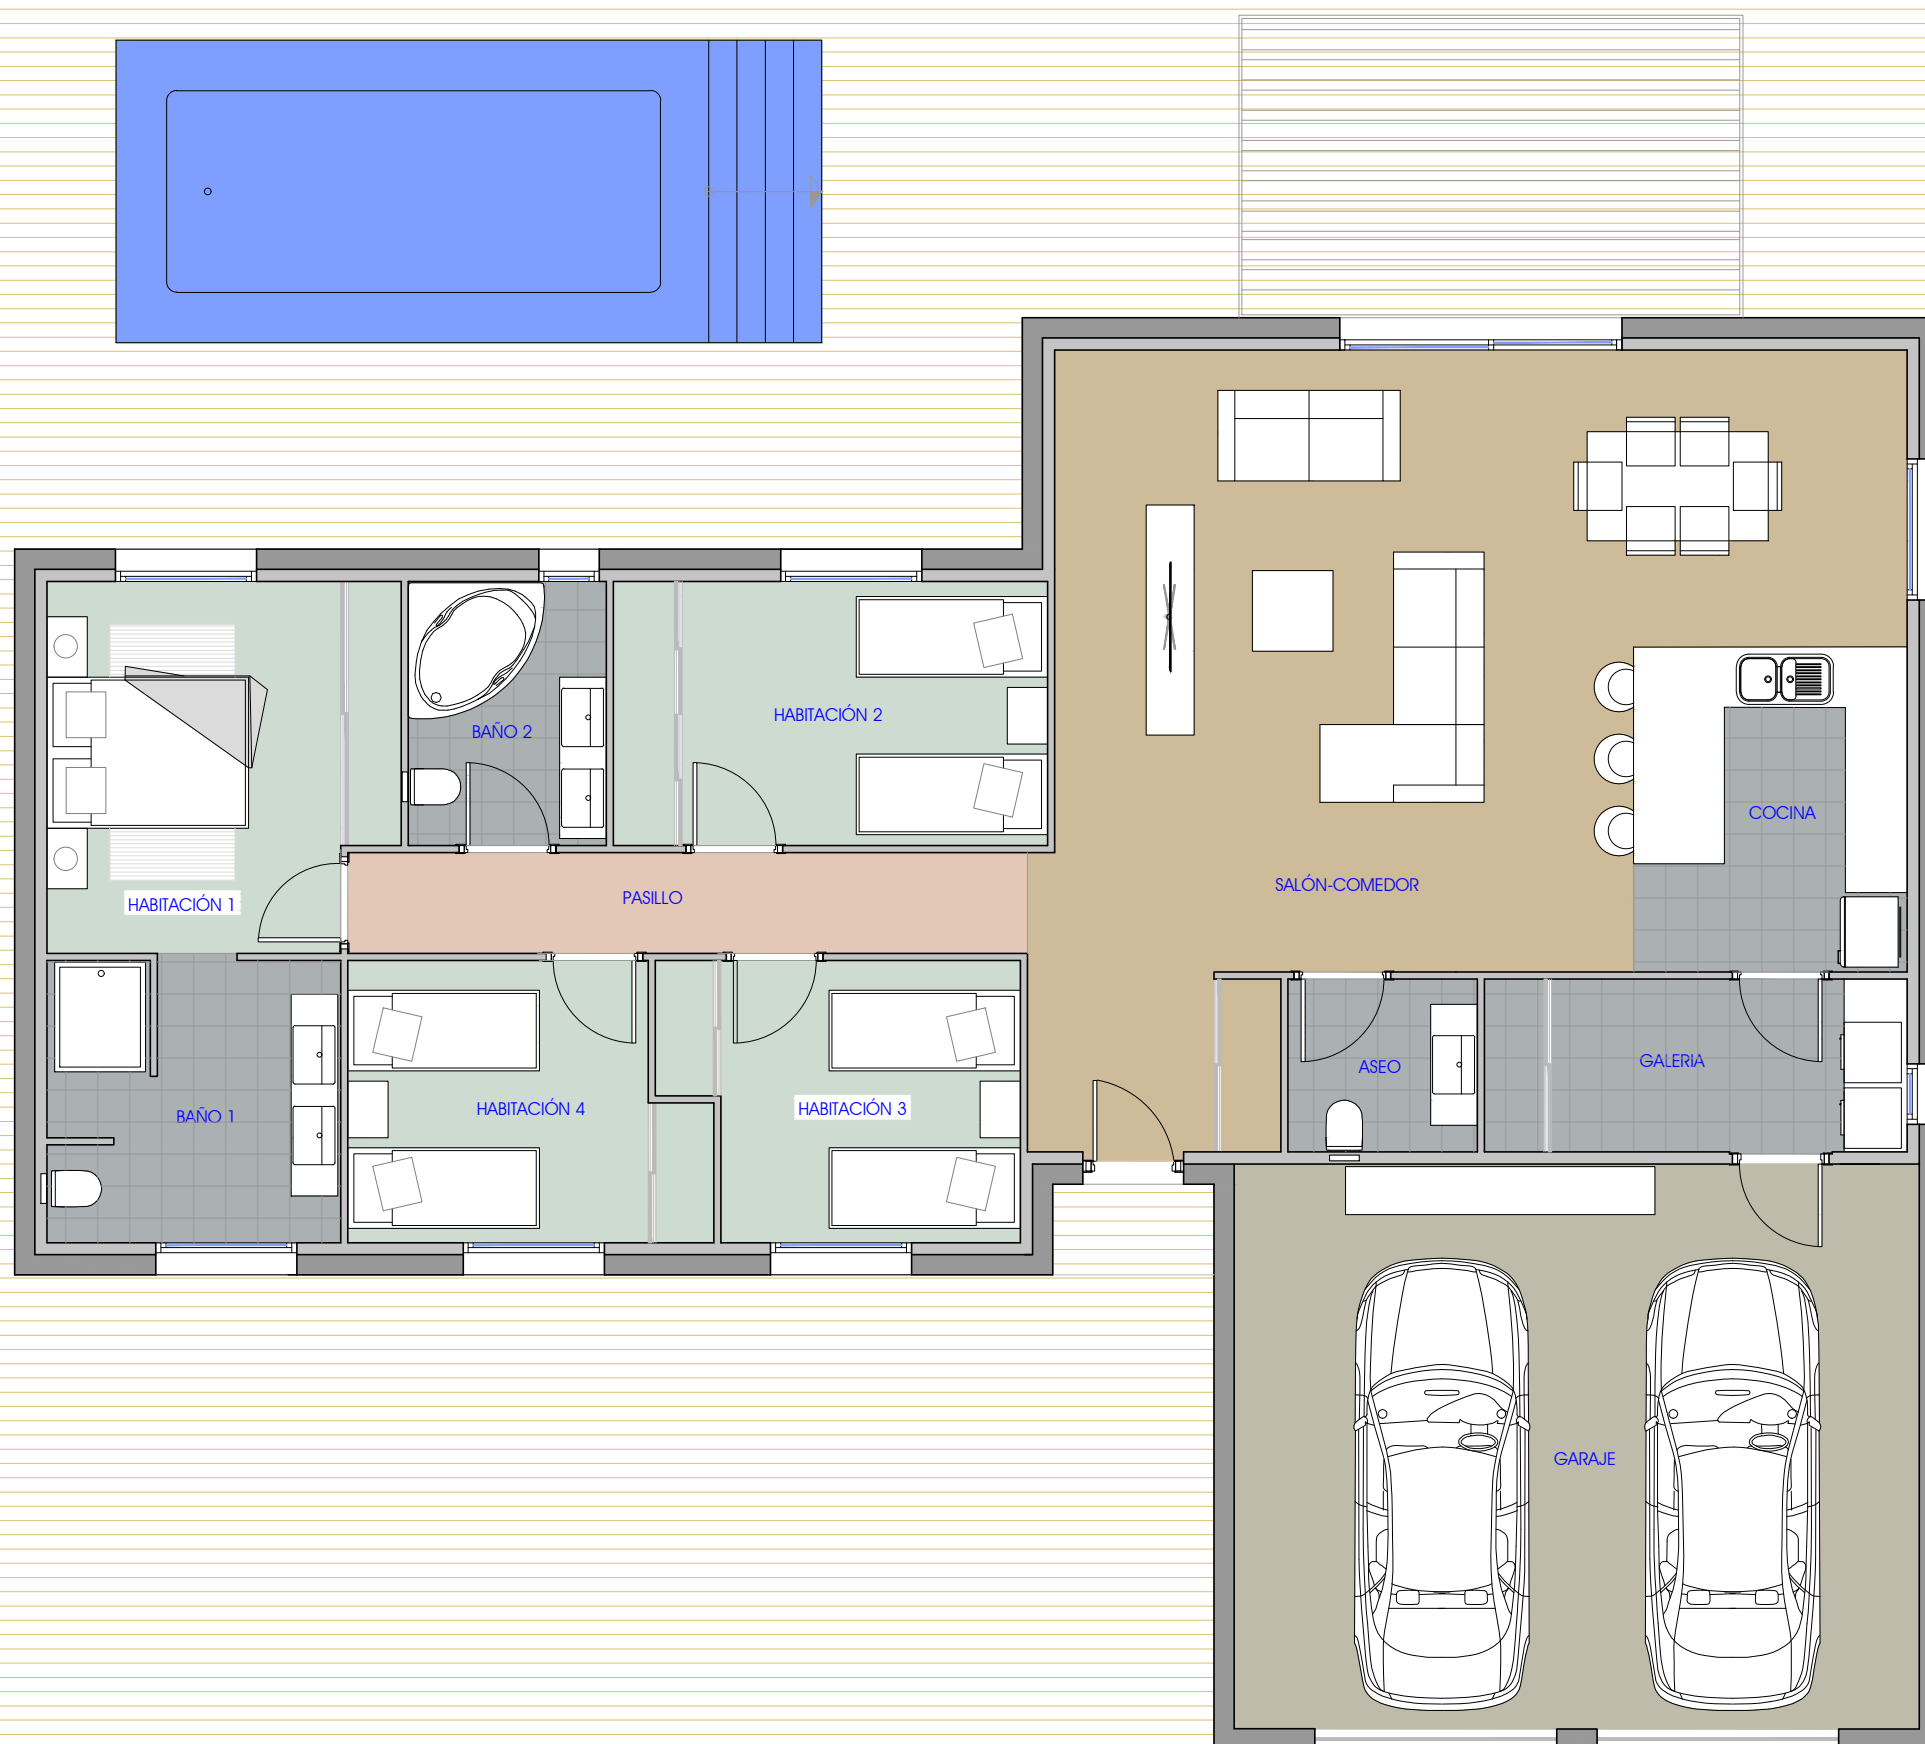

CASA MANUEL

4 HABITACIONES
2 BAÑOS - 1 ASEO

SUPERFICIES UTILES	
SALÓN-COMEDOR	48,21 m ²
COCINA	8,75 m ²
GALERIA	7,19 m ²
HABITACIÓN 1	12,33 m ²
BAÑO 1	8,10 m ²
HABITACIÓN 2	11,29 m ²
HABITACIÓN 3	9,20 m ²
HABITACIÓN 4	9,25 m ²
BAÑO 2	5,15 m ²
ASEO	3,22 m ²
PASILLO	6,74 m ²
TOTAL	129,43 m ²
GARAJE	38,10 m ²
TOTAL	167,53 m ²

Escala 1/75

CASA MANUEL 4h

ESCALA:1/75