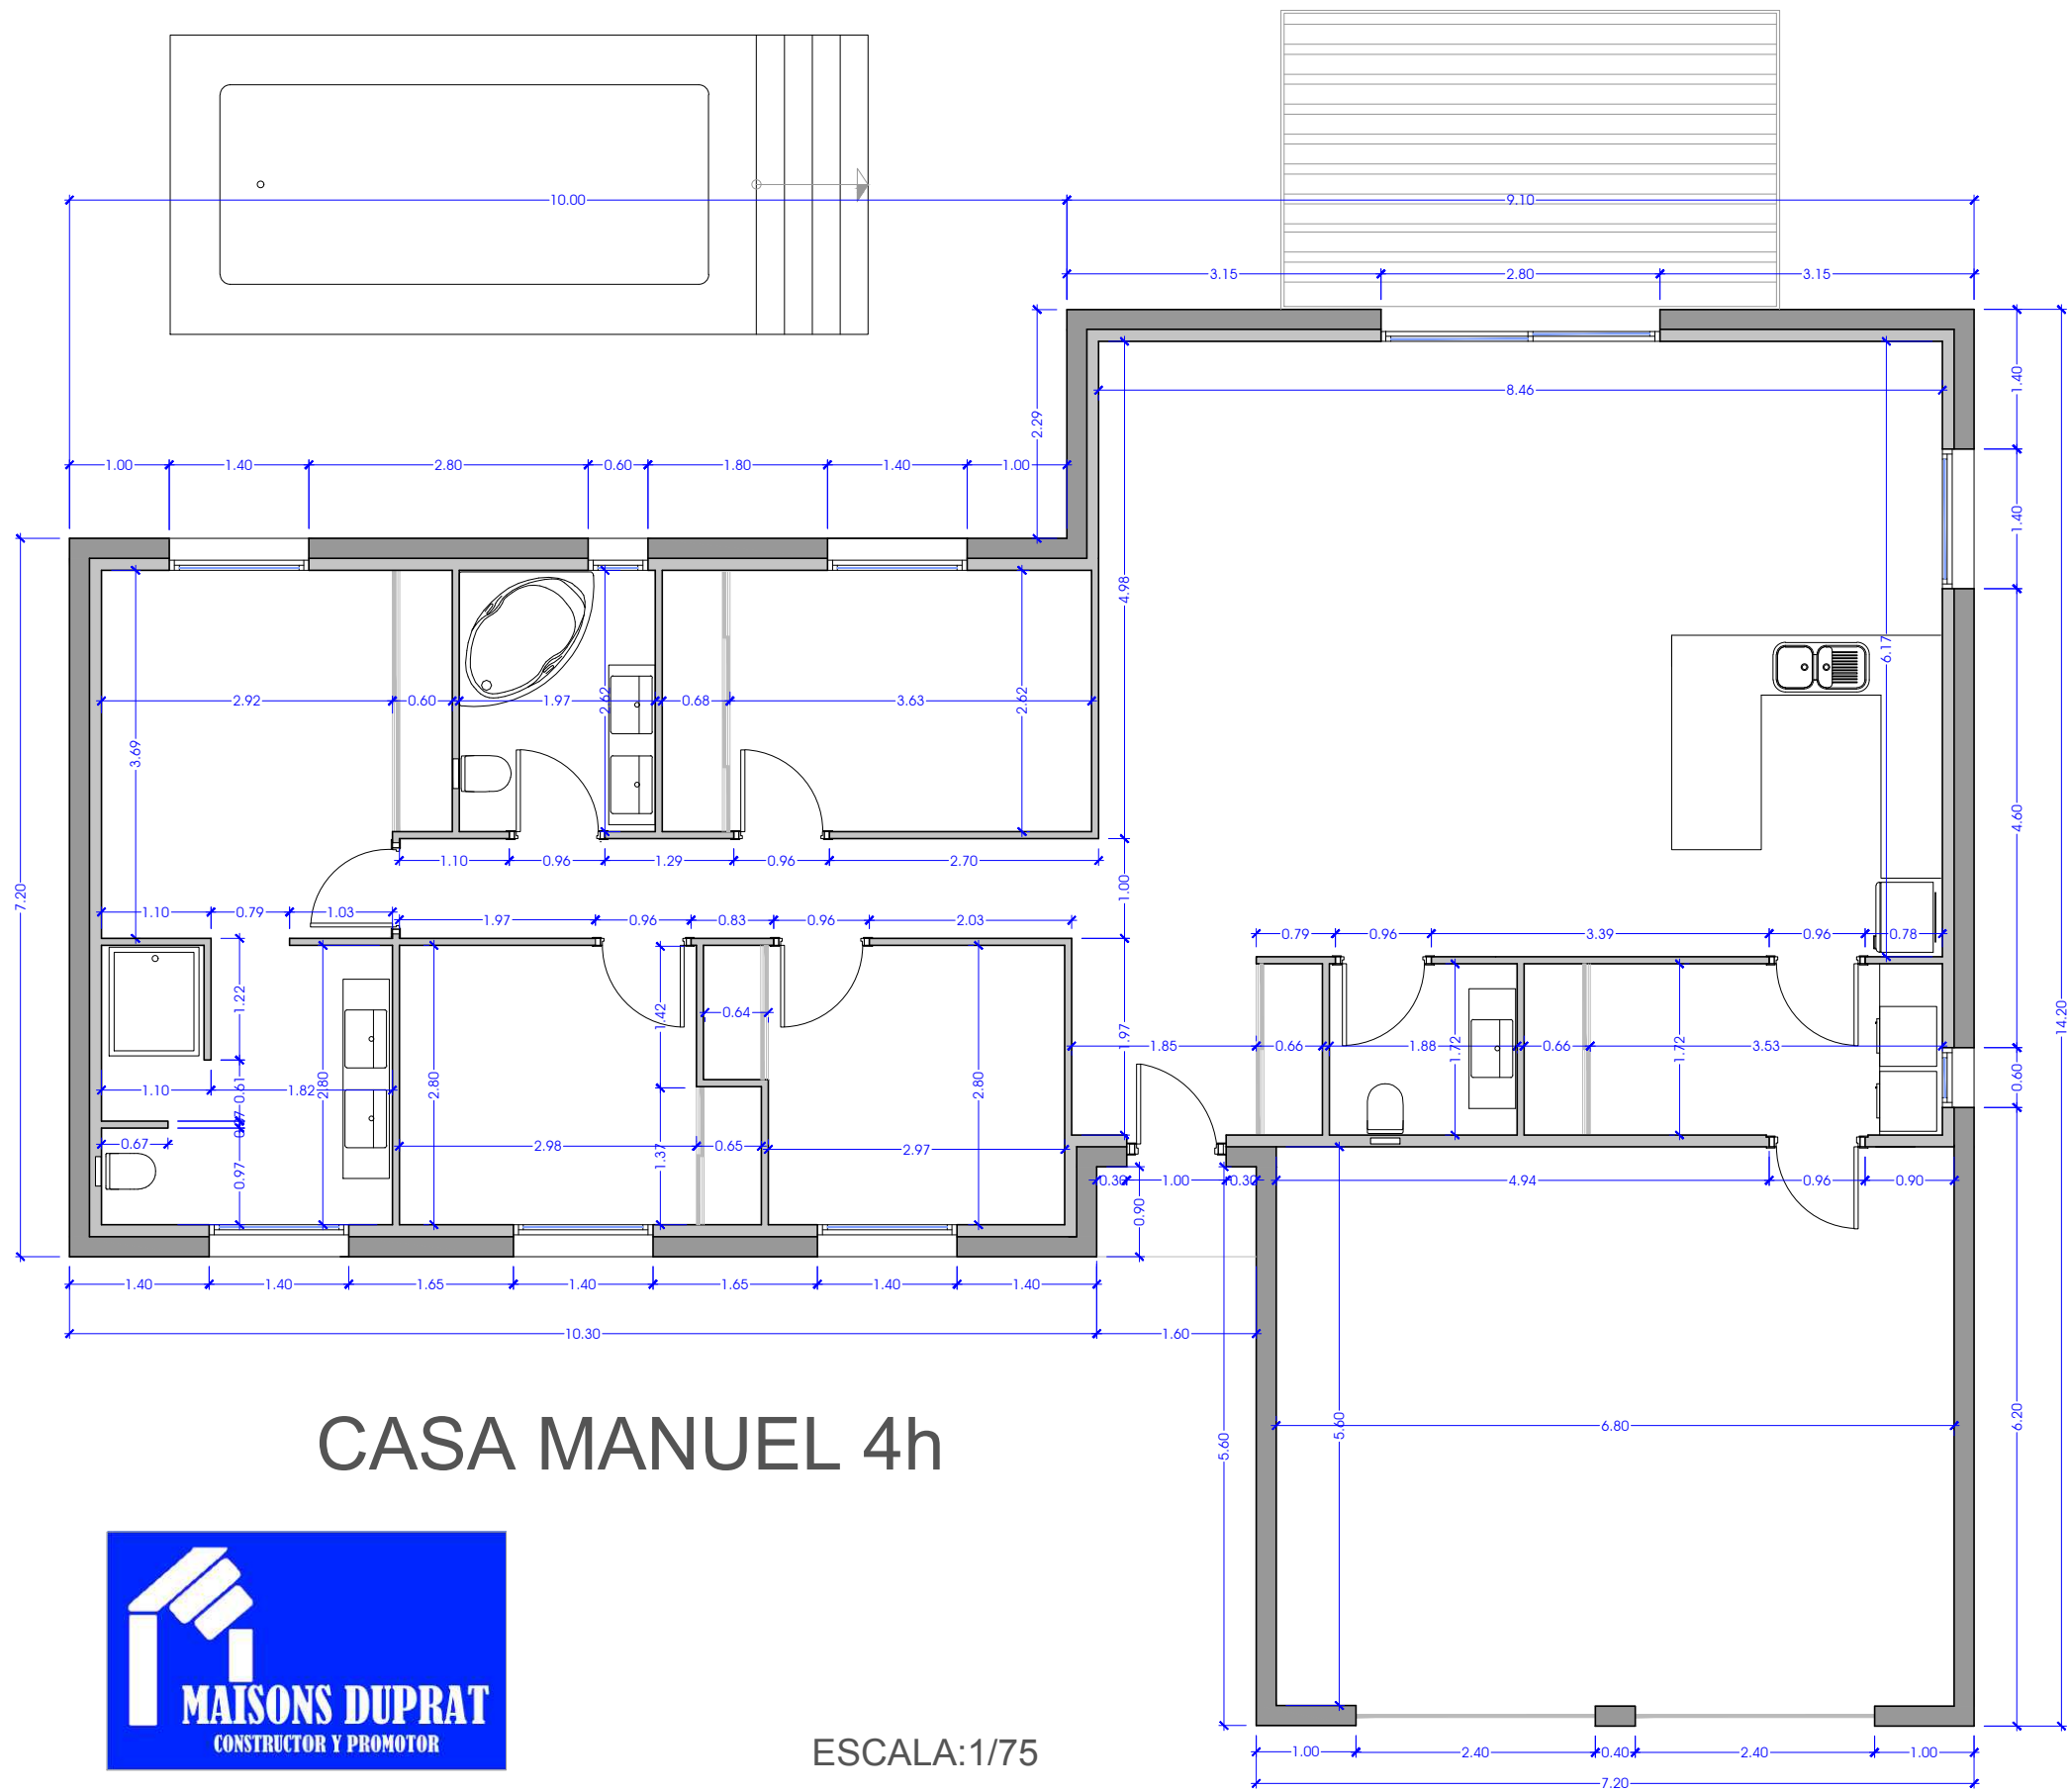

CASA MANUEL

4 HABITACIONES
2 BAÑOS - 1 ASEO

SUPERFICIES UTILES	
SALÓN-COMEDOR	48,21 m ²
COCINA	8,75 m ²
GALERIA	7,19 m ²
HABITACIÓN 1	12,33 m ²
BAÑO 1	8,10 m ²
HABITACIÓN 2	11,29 m ²
HABITACIÓN 3	9,20 m ²
HABITACIÓN 4	9,25 m ²
BAÑO 2	5,15 m ²
ASEO	3,22 m ²
PASILLO	6,74 m ²
TOTAL	129,43 m ²
GARAJE	38,10 m ²
TOTAL	167,53 m ²

Escala 1/75

CASA MANUEL 4h

ESCALA:1/75