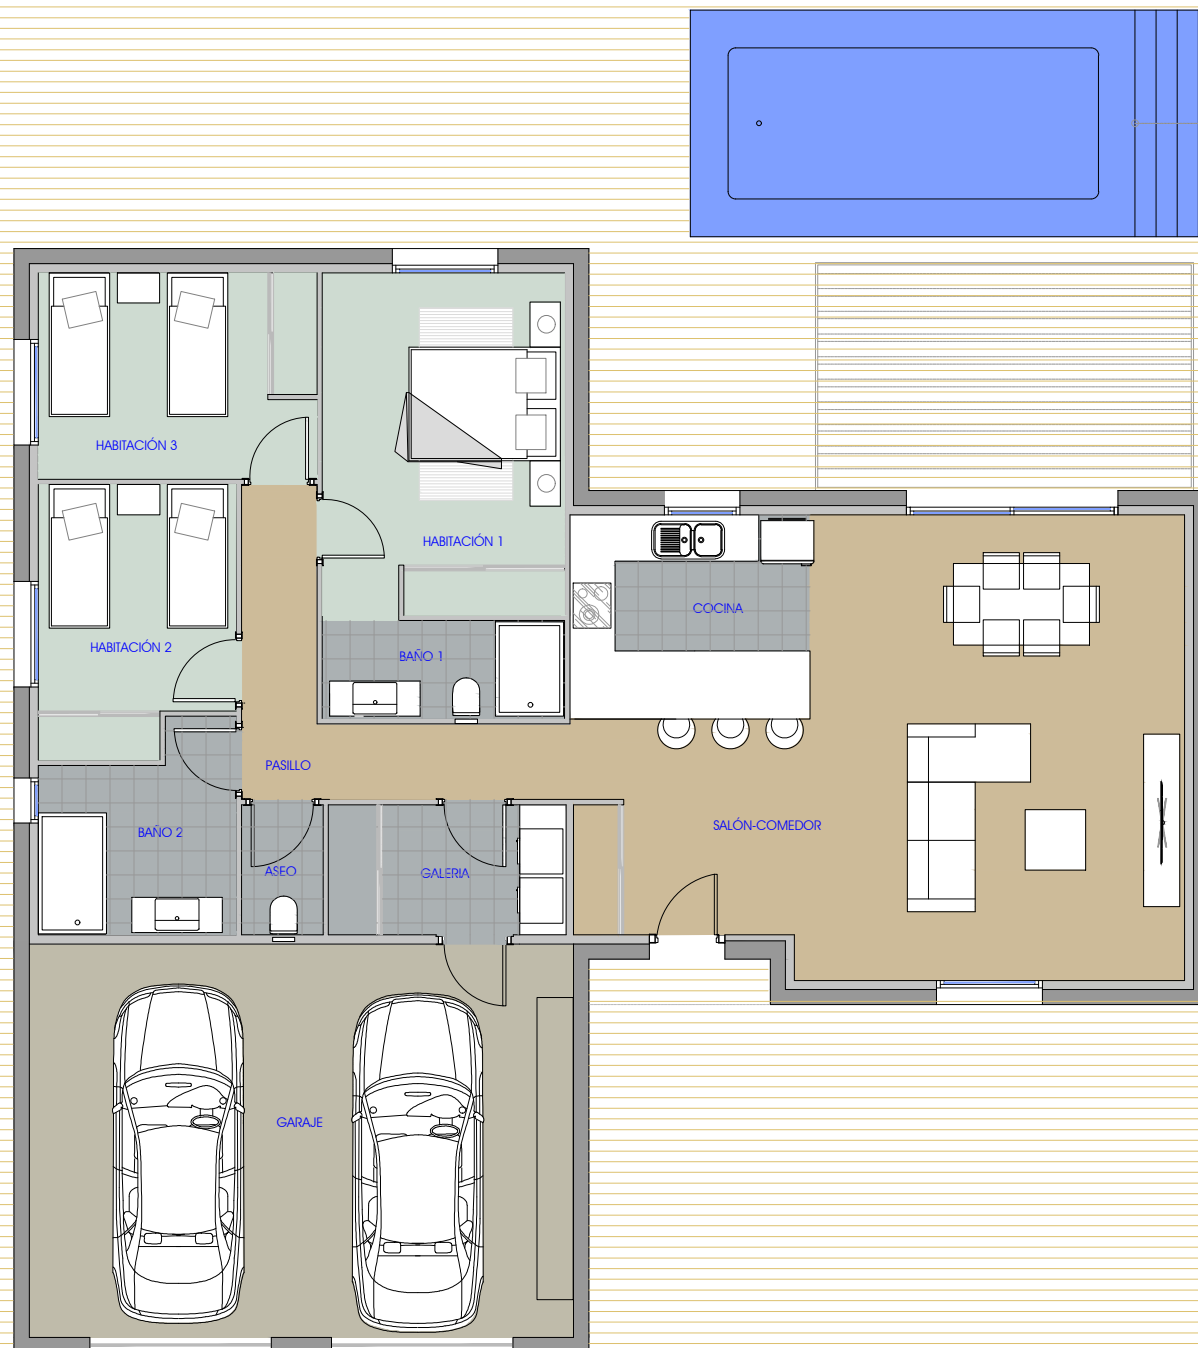

CASA MANUEL

3 HABITACIONES
2 BAÑOS - 1 ASEO

SUPERFICIES UTILES

SALÓN-COMEDOR	39,61 m ²
COCINA	8,58 m ²
GALERIA	5,38 m ²
HABITACIÓN 1	14,51 m ²
BAÑO 1	4,14 m ²
HABITACIÓN 2	8,90 m ²
HABITACIÓN 3	10,06 m ²
BAÑO 2	6,45 m ²
ASEO	1,86 m ²
PASILLO	4,97 m ²
TOTAL	104,46 m ²
GARAJE	37,46 m ²
TOTAL	141,92 m ²

Escala 1/100