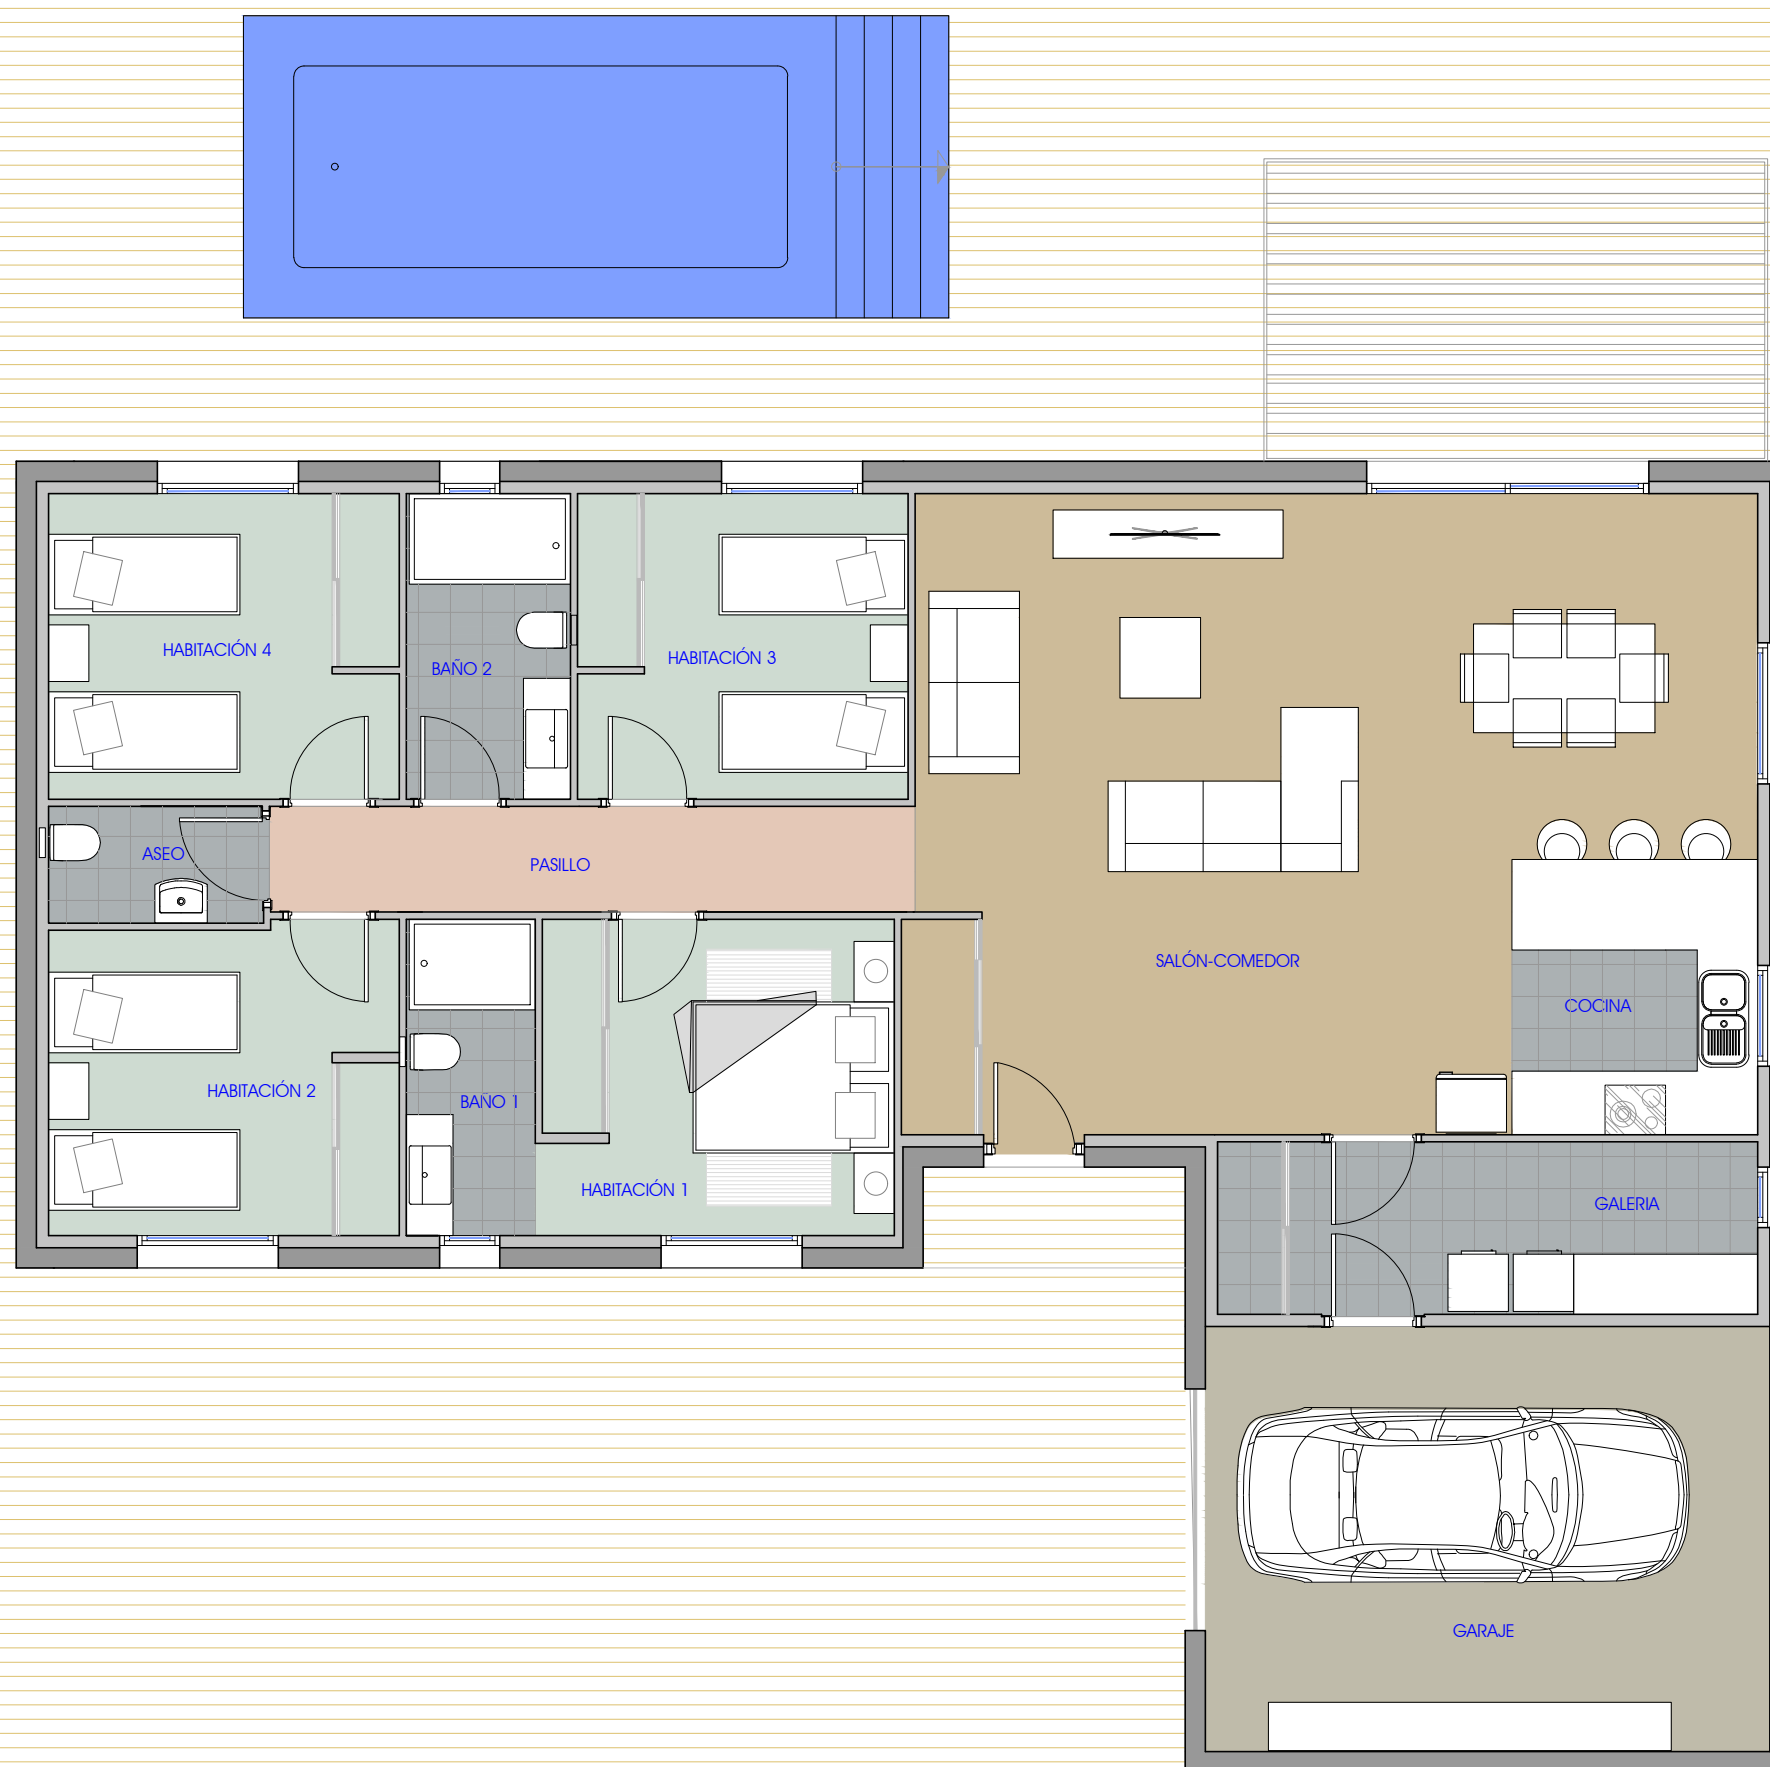

CASA ELEONOR

4 HABITACIONES
2 BAÑOS - 1 ASEO

SUPERFICIES UTILES

SALÓN-COMEDOR	46,80 m ²
COCINA	6,66 m ²
GALERIA	9,18 m ²
HABITACIÓN 1	10,97 m ²
BAÑO 1	4,02 m ²
HABITACIÓN 2	10,62 m ²
HABITACIÓN 3	9,90 m ²
BAÑO 2	4,94 m ²
HABITACIÓN 4	10,50 m ²
ASEO	2,47 m ²
PASILLO	6,71 m ²
TOTAL	122,77 m ²
GARAJE	23,62 m ²
TOTAL	146,39 m ²

Escala 1/75

CASA ELEONOR 4h

ESCALA: 1/75