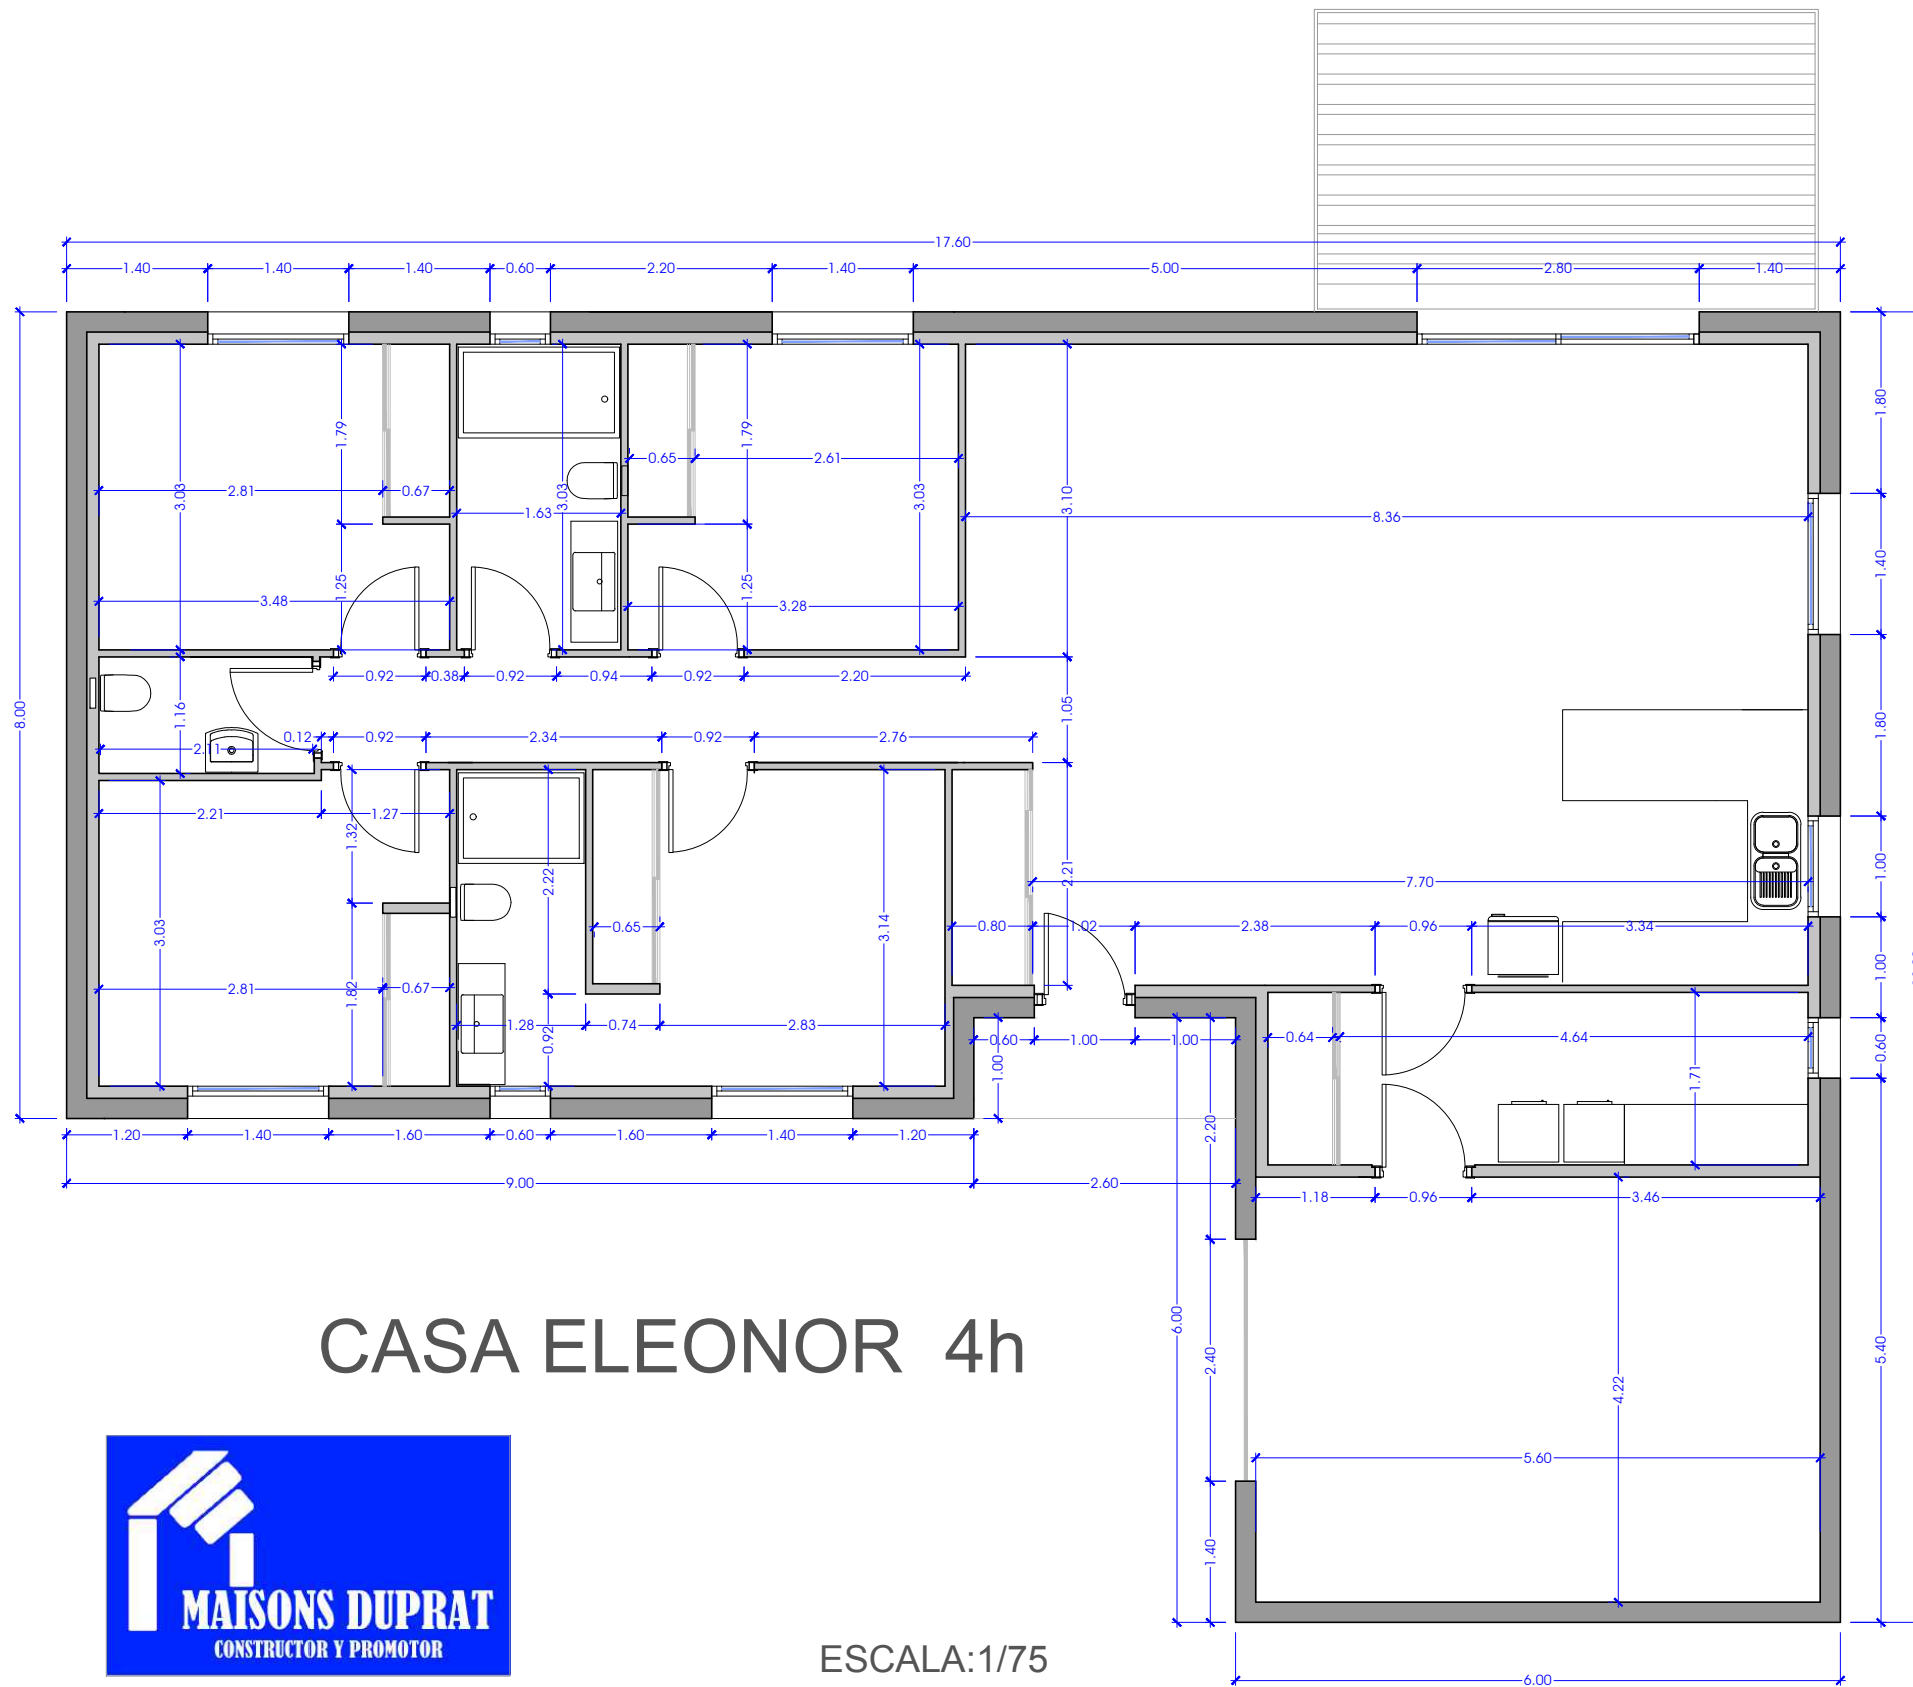

CASA ELEONOR

4 HABITACIONES
2 BAÑOS - 1 ASEO

SUPERFICIES UTILES

SALÓN-COMEDOR	46,80 m ²
COCINA	6,66 m ²
GALERIA	9,18 m ²
HABITACIÓN 1	10,97 m ²
BAÑO 1	4,02 m ²
HABITACIÓN 2	10,62 m ²
HABITACIÓN 3	9,90 m ²
BAÑO 2	4,94 m ²
HABITACIÓN 4	10,50 m ²
ASEO	2,47 m ²
PASILLO	6,71 m ²
TOTAL	122,77 m ²
GARAJE	23,62 m ²
TOTAL	146,39 m ²

Escala 1/75

CASA ELEONOR 4h

ESCALA: 1/75