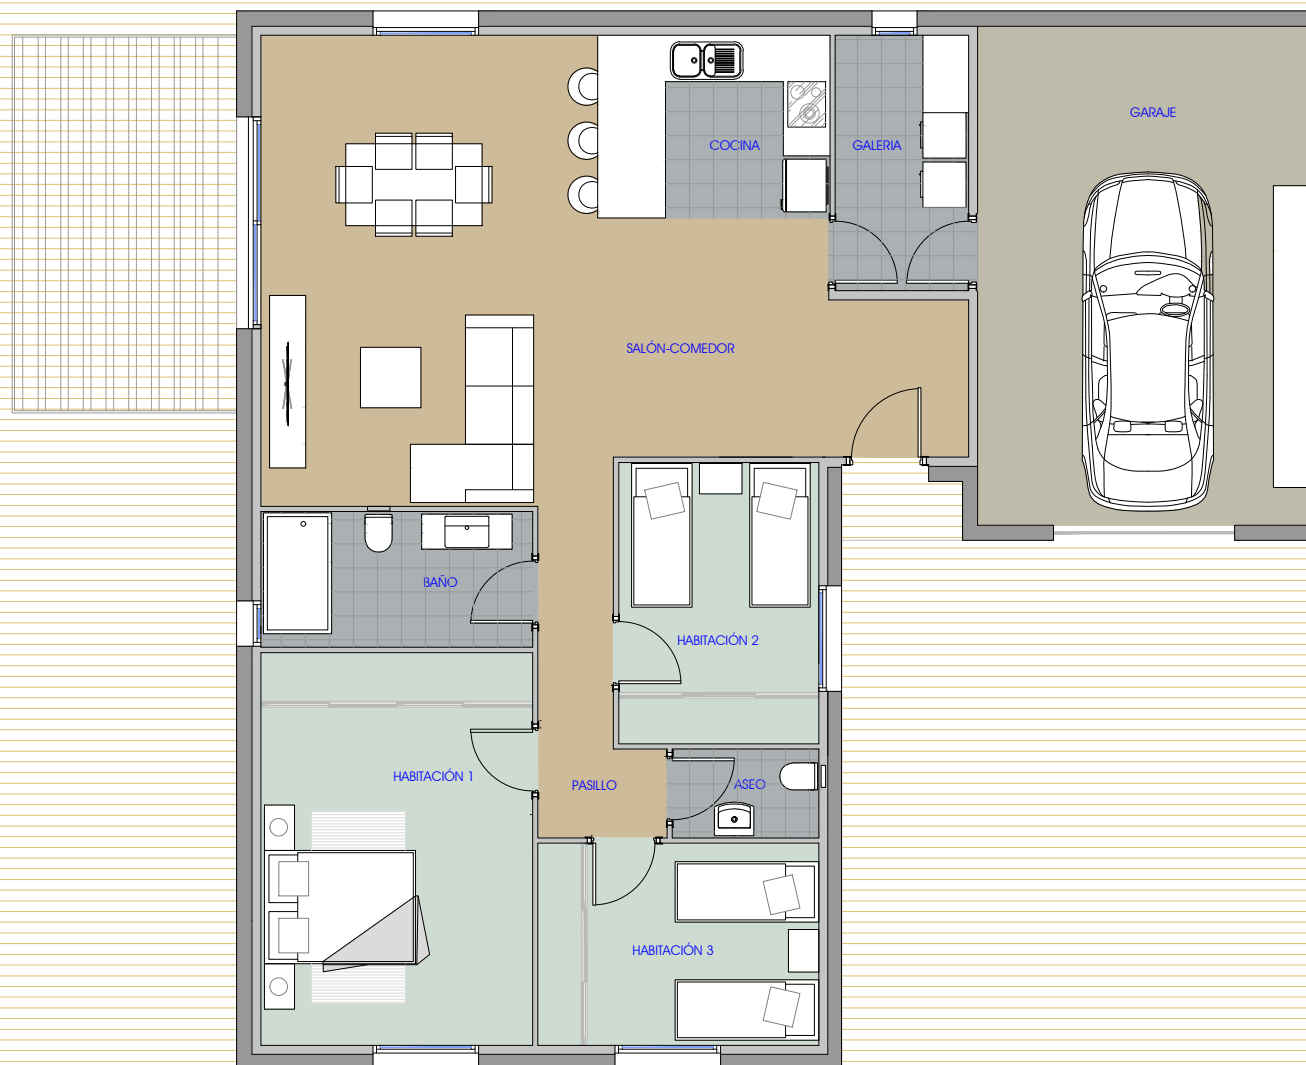

CASA ELEONOR

3 HABITACIONES
1 BAÑO - 1 ASEO

SUPERFICIES UTILES

HALL	3,12	m ²
SALÓN-COMEDOR	37,54	m ²
COCINA	7,42	m ²
GALERIA	5,96	m ²
HABITACIÓN 1	18,66	m ²
BAÑO	6,45	m ²
HABITACIÓN 2	9,85	m ²
HABITACIÓN 3	9,93	m ²
ASEO	2,27	m ²
PASILLO	5,22	m ²
TOTAL	103,30	m ²
GARAJE	29,04	m ²
TOTAL	132,34	m ²

Escala 1/100