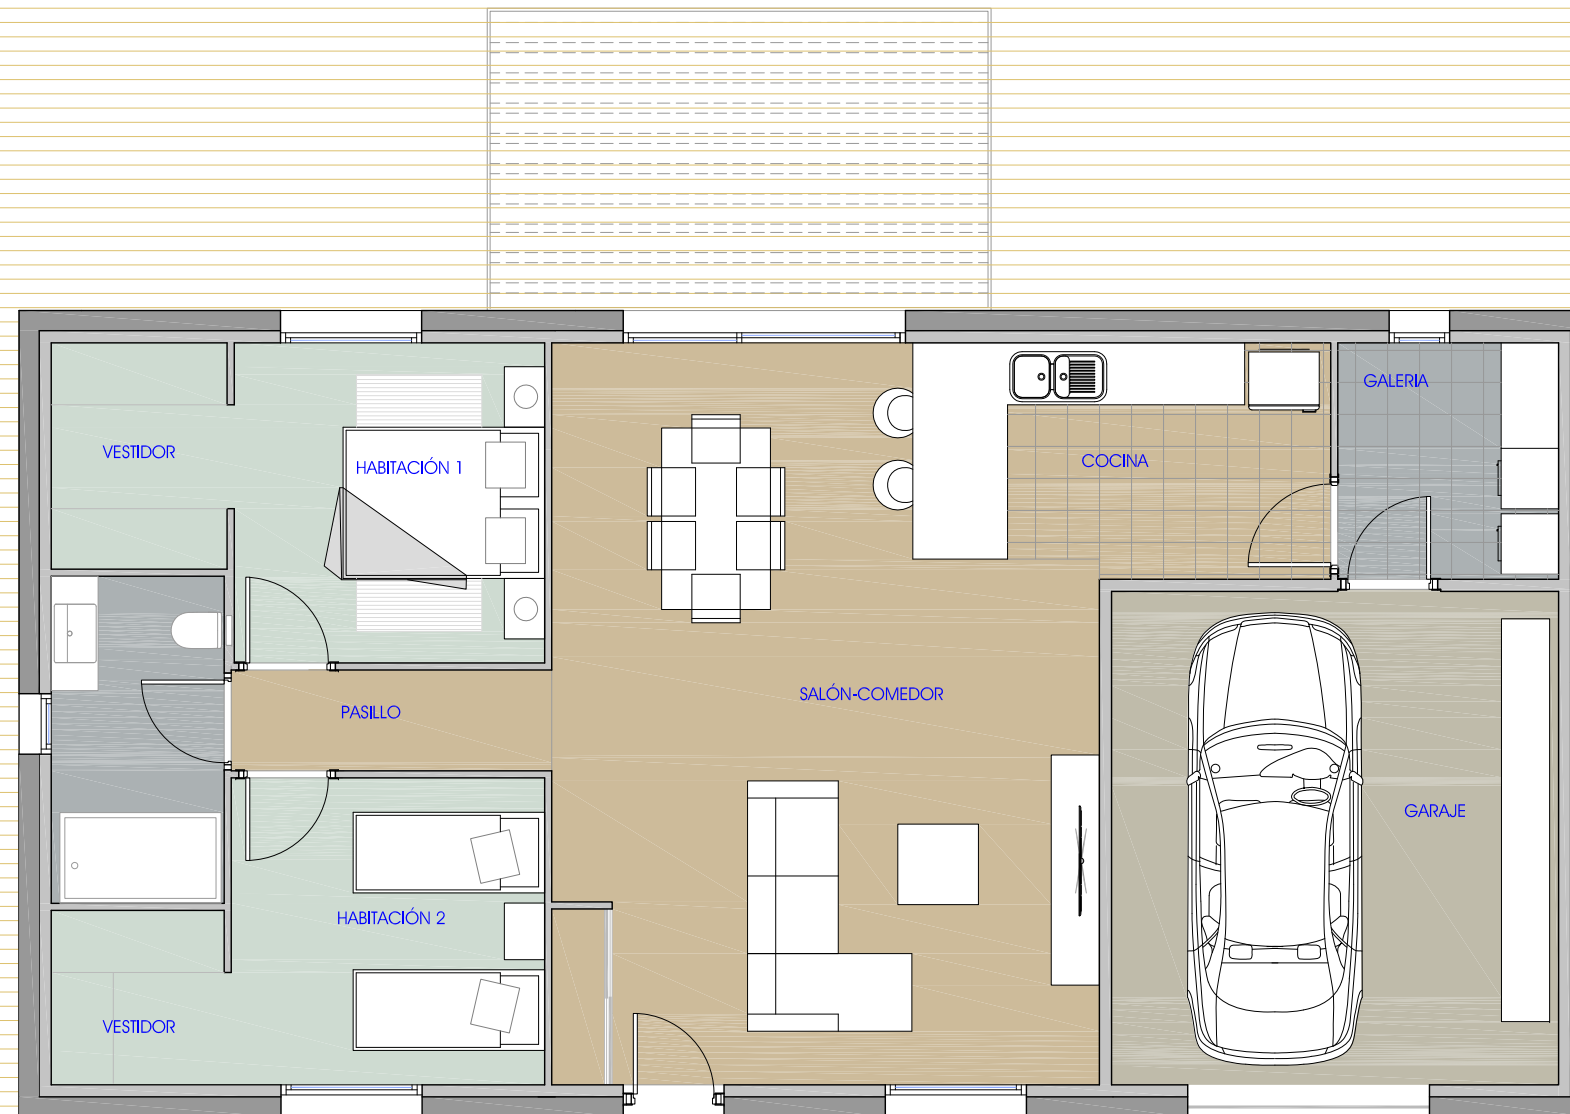

# CASA ELENA

2 HABITACIONES  
1 BAÑO

## SUPERFICIES UTILES

SALÓN-COMEDOR	36,01 m <sup>2</sup>
COCINA	9,37 m <sup>2</sup>
GALERIA	5,14 m <sup>2</sup>
HABITACIÓN 1	13,85 m <sup>2</sup>
BAÑO	5,57 m <sup>2</sup>
HABITACIÓN 2	12,56 m <sup>2</sup>
PASILLO	3,18 m <sup>2</sup>
TOTAL	85,68 m <sup>2</sup>
GARAJE	21,71 m <sup>2</sup>
TOTAL	107,39 m <sup>2</sup>

Escala 1/75