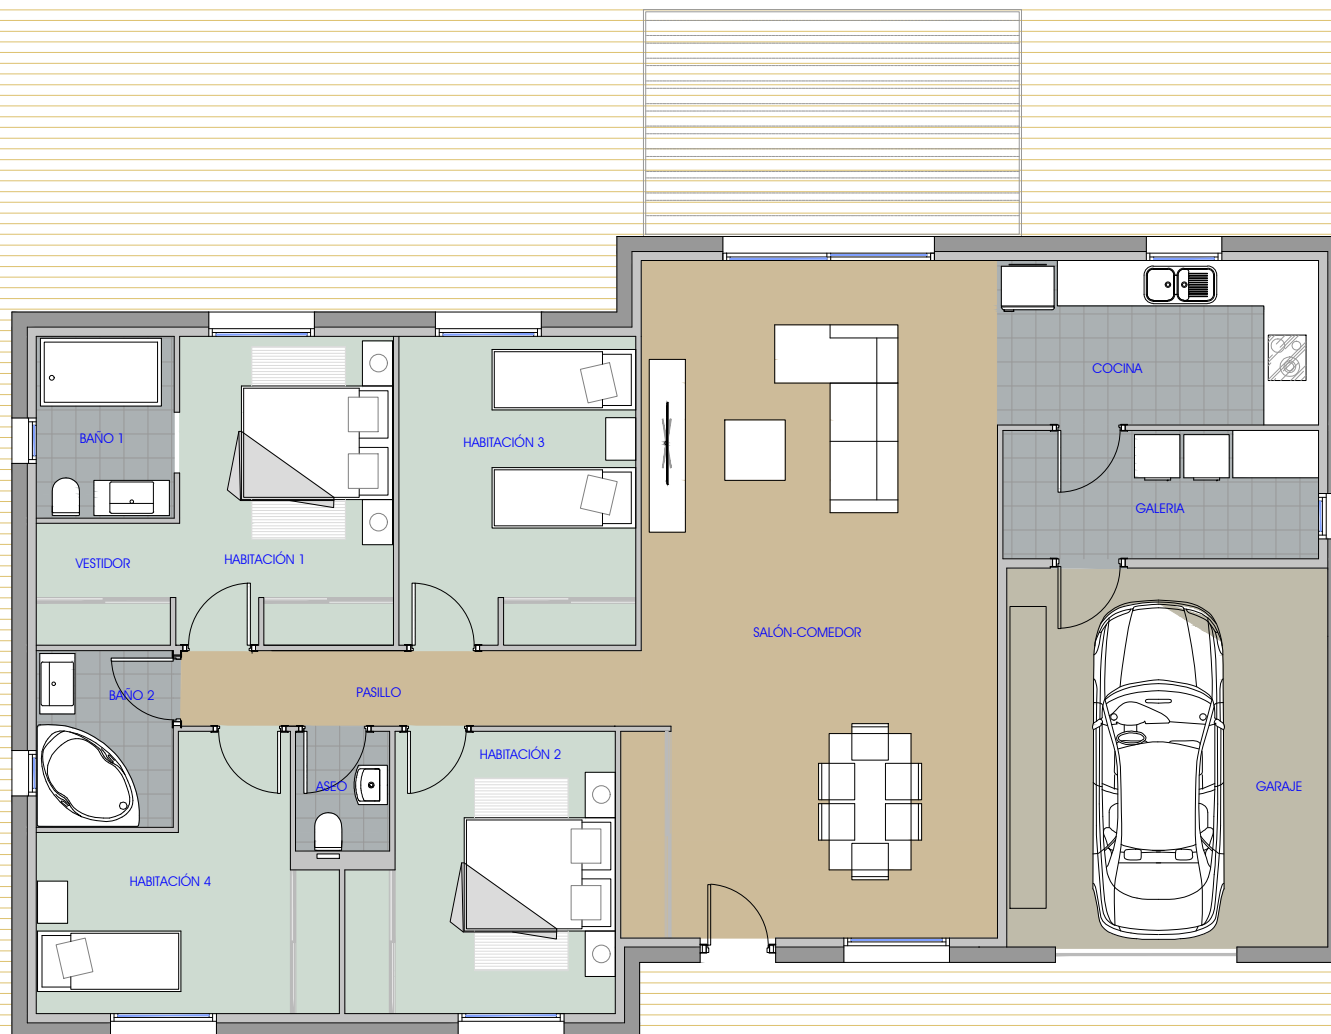

# CASA ADRIANA

4 HABITACIONES  
2 BAÑO - 1 ASEO

## SUPERFICIES UTILES

SALÓN-COMEDOR	42,98	m <sup>2</sup>
COCINA	9,23	m <sup>2</sup>
GALERIA	7,09	m <sup>2</sup>
HABITACIÓN 1	14,57	m <sup>2</sup>
BAÑO 1	4,39	m <sup>2</sup>
HABITACIÓN 2	12,14	m <sup>2</sup>
HABITACIÓN 3	12,81	m <sup>2</sup>
HABITACIÓN 4	11,26	m <sup>2</sup>
BAÑO 2	4,23	m <sup>2</sup>
ASEO	1,97	m <sup>2</sup>
PASILLO	6,00	m <sup>2</sup>
TOTAL	126,67	m <sup>2</sup>
GARAJE	21,29	m <sup>2</sup>
TOTAL	147,96	m <sup>2</sup>

Escala 1/100